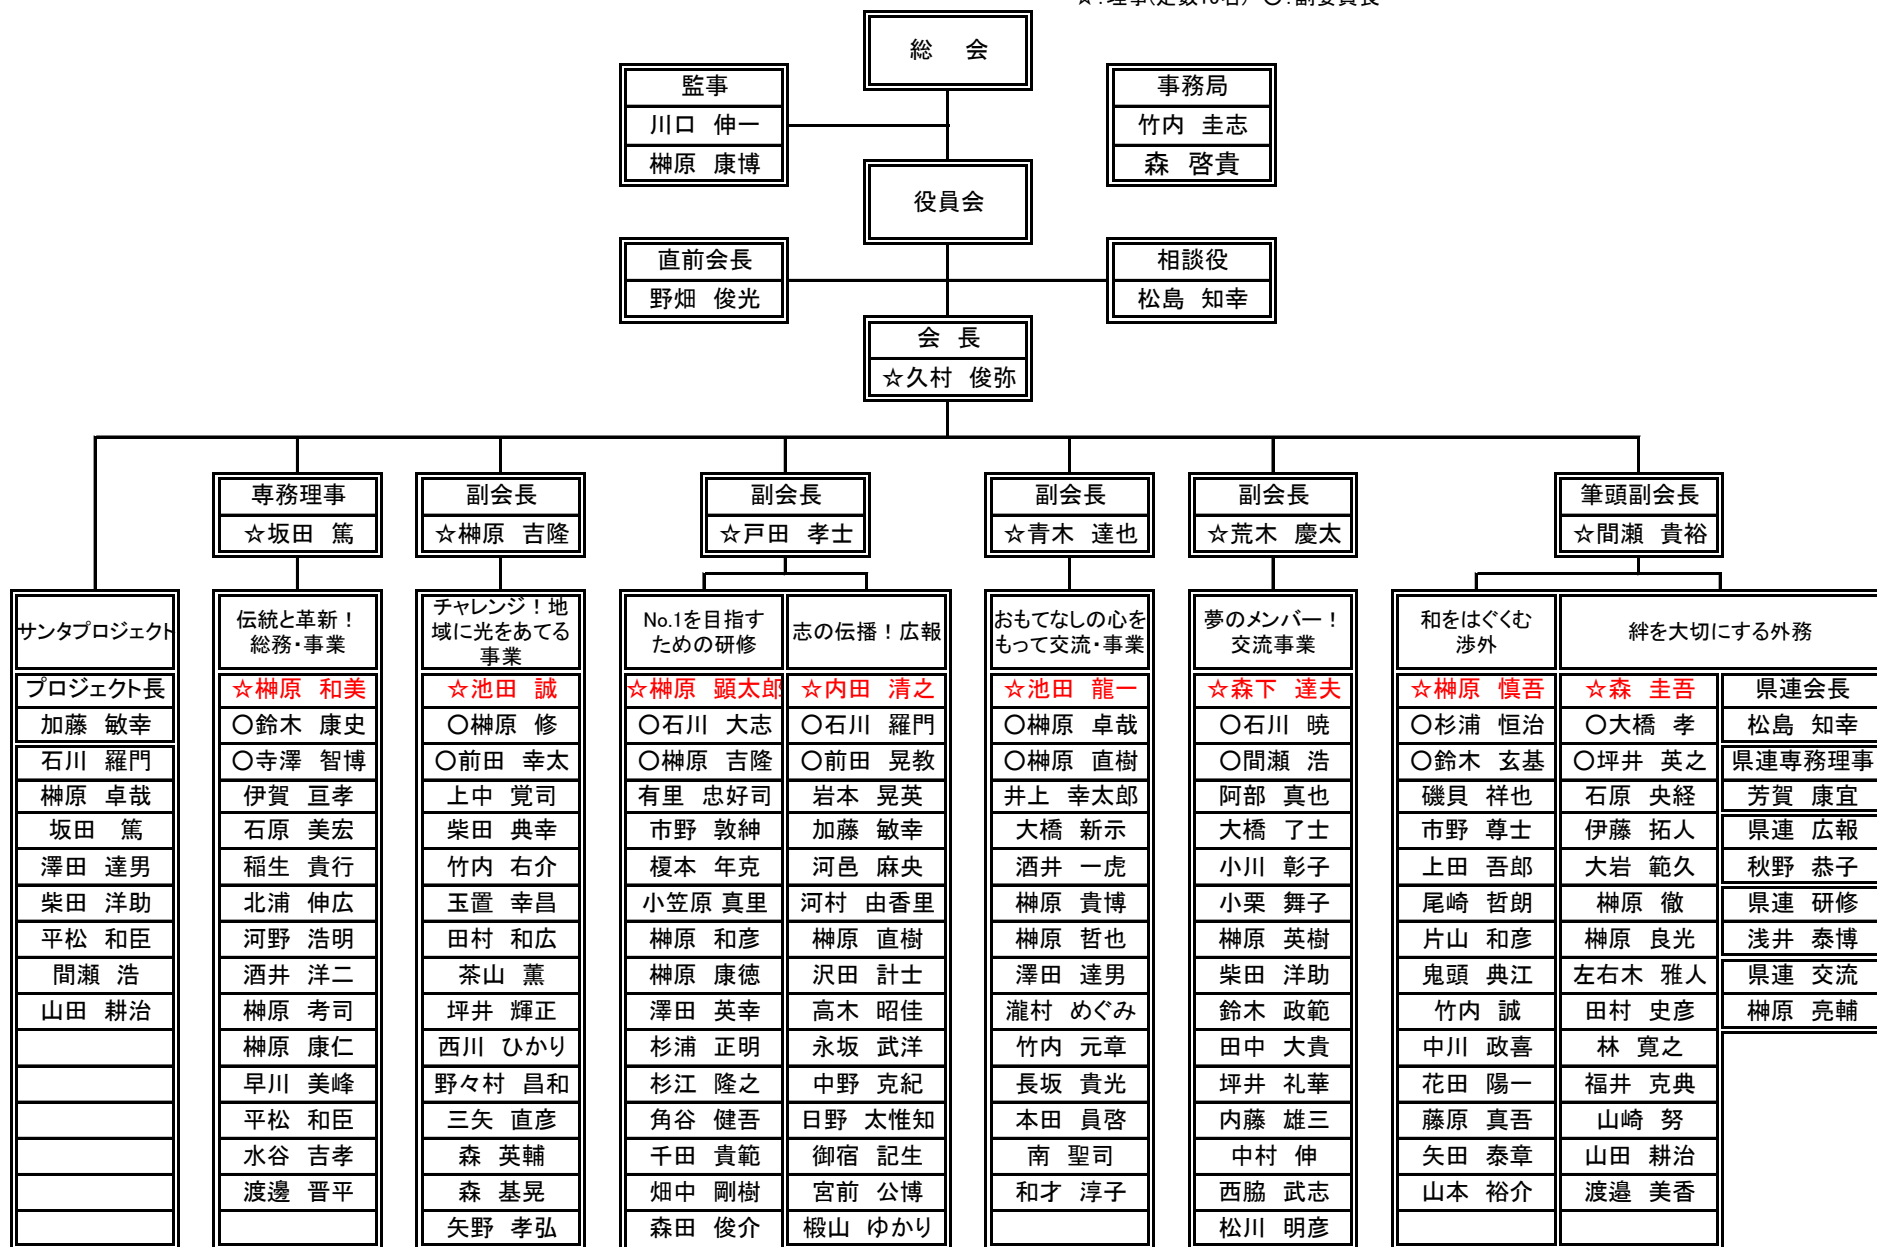

会員数140名(平成25年1月15日現在)

☆:理事(定数15名) ○:副委員長

良川 博子