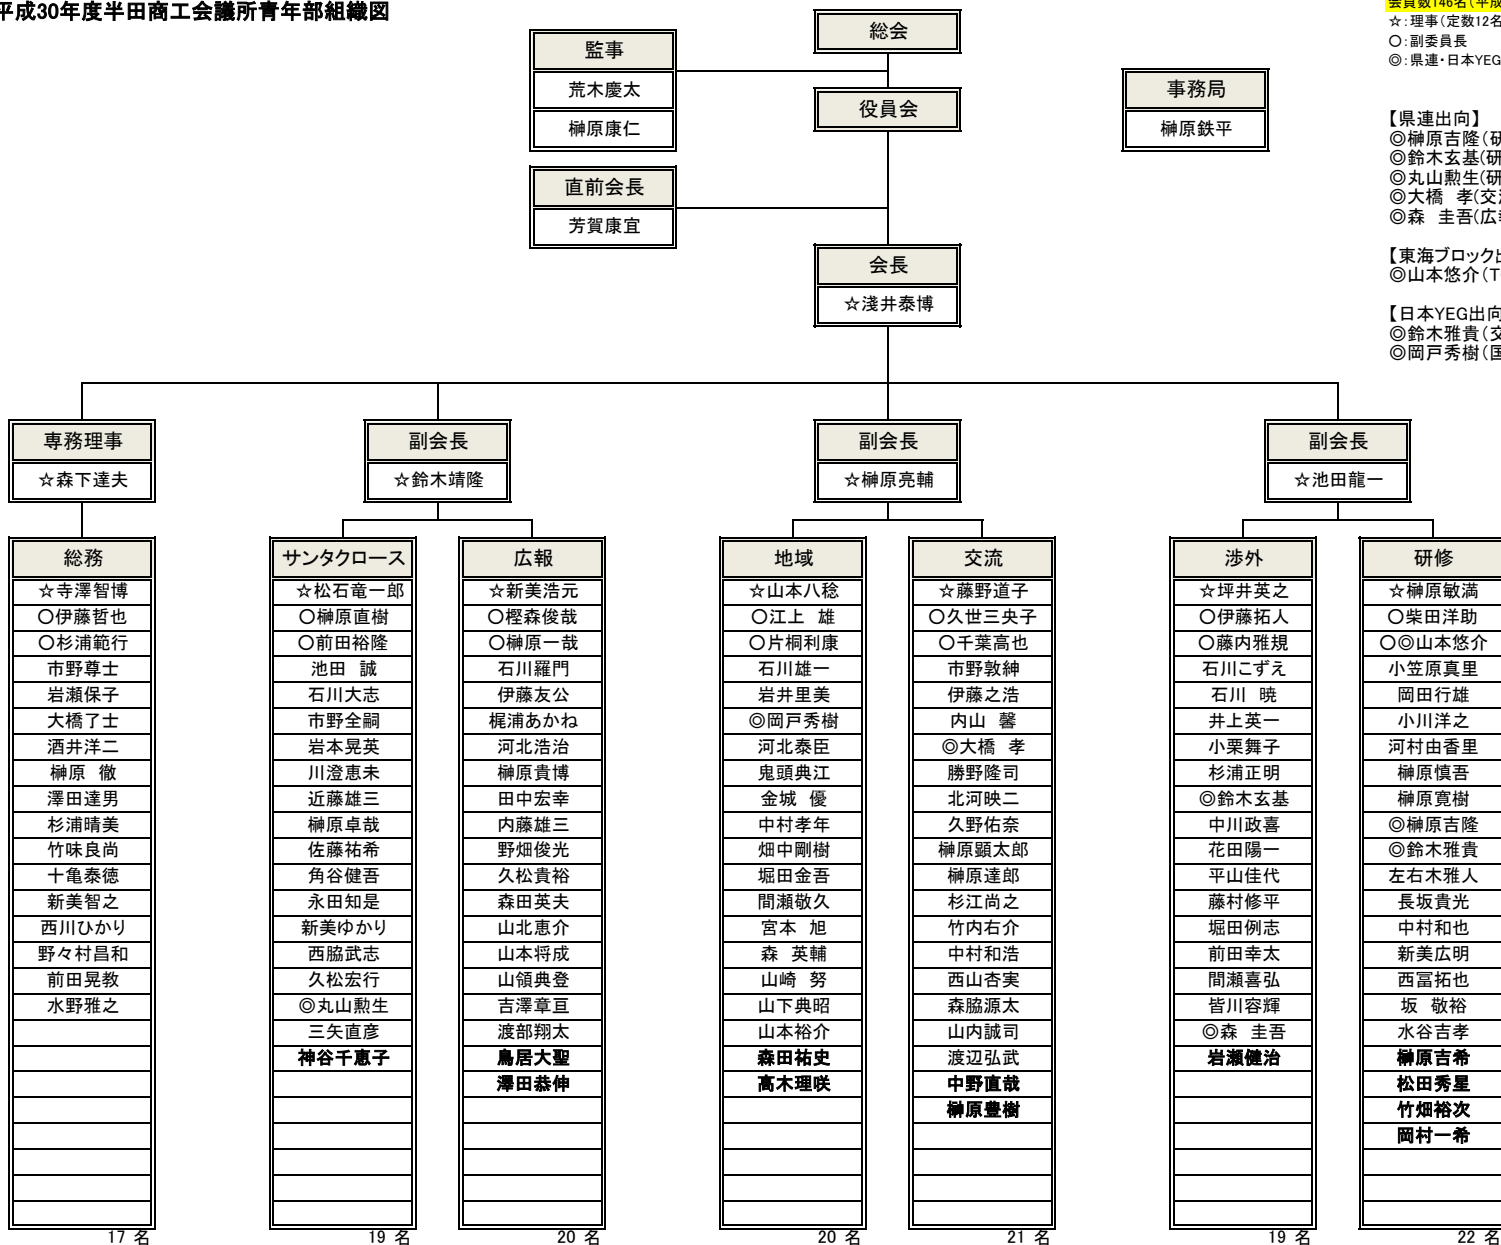

平成30年度半田商工会議所青年部組織図

会員数146名(平成30年9月13日現在)

☆:理事(定数12名)
○:副委員長
◎:県連・日本YEG出向者

【県連出向】
◎榑原吉隆(研修委員長)
◎鈴木玄基(研修)
◎丸山勲生(研修)
◎大橋 孝(交流)
◎森 圭吾(広報)

【東海ブロック出向】
◎山本悠介(TOKAI交流)

【日本YEG出向】
◎鈴木雅貴(交流)
◎岡戸秀樹(国際ビジネス)

17名

19名

20名

20名

21名

19名

22名