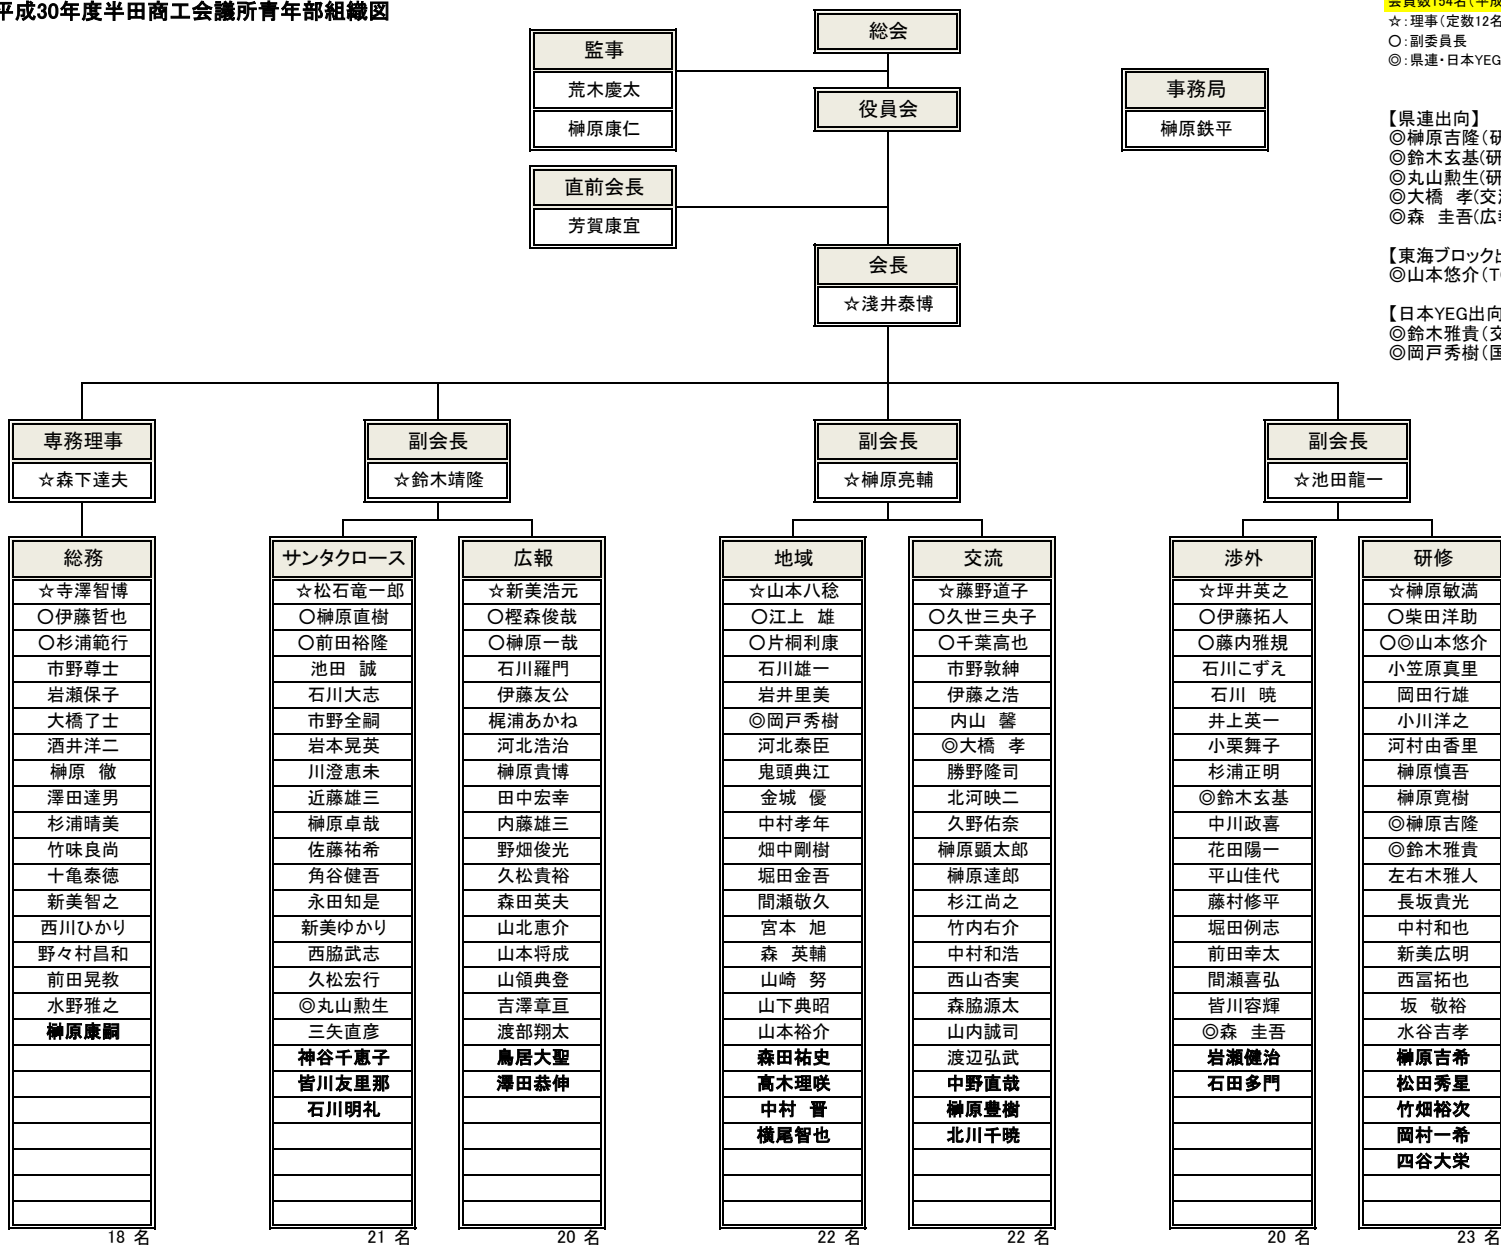

平成30年度半田商工会議所青年部組織図

会員数154名(平成31年3月15日現在)

☆:理事(定数12名)  
○:副委員長  
◎:県連・日本YEG出向者

【県連出向】  
◎榊原吉隆(研修委員長)  
◎鈴木玄基(研修)  
◎丸山勲生(研修)  
◎大橋 孝(交流)  
◎森 圭吾(広報)

【東海ブロック出向】  
◎山本悠介(TOKAI交流)

【日本YEG出向】  
◎鈴木雅貴(交流)  
◎岡戸秀樹(国際ビジネス)

18名

21名

20名

22名

22名

20名

23名