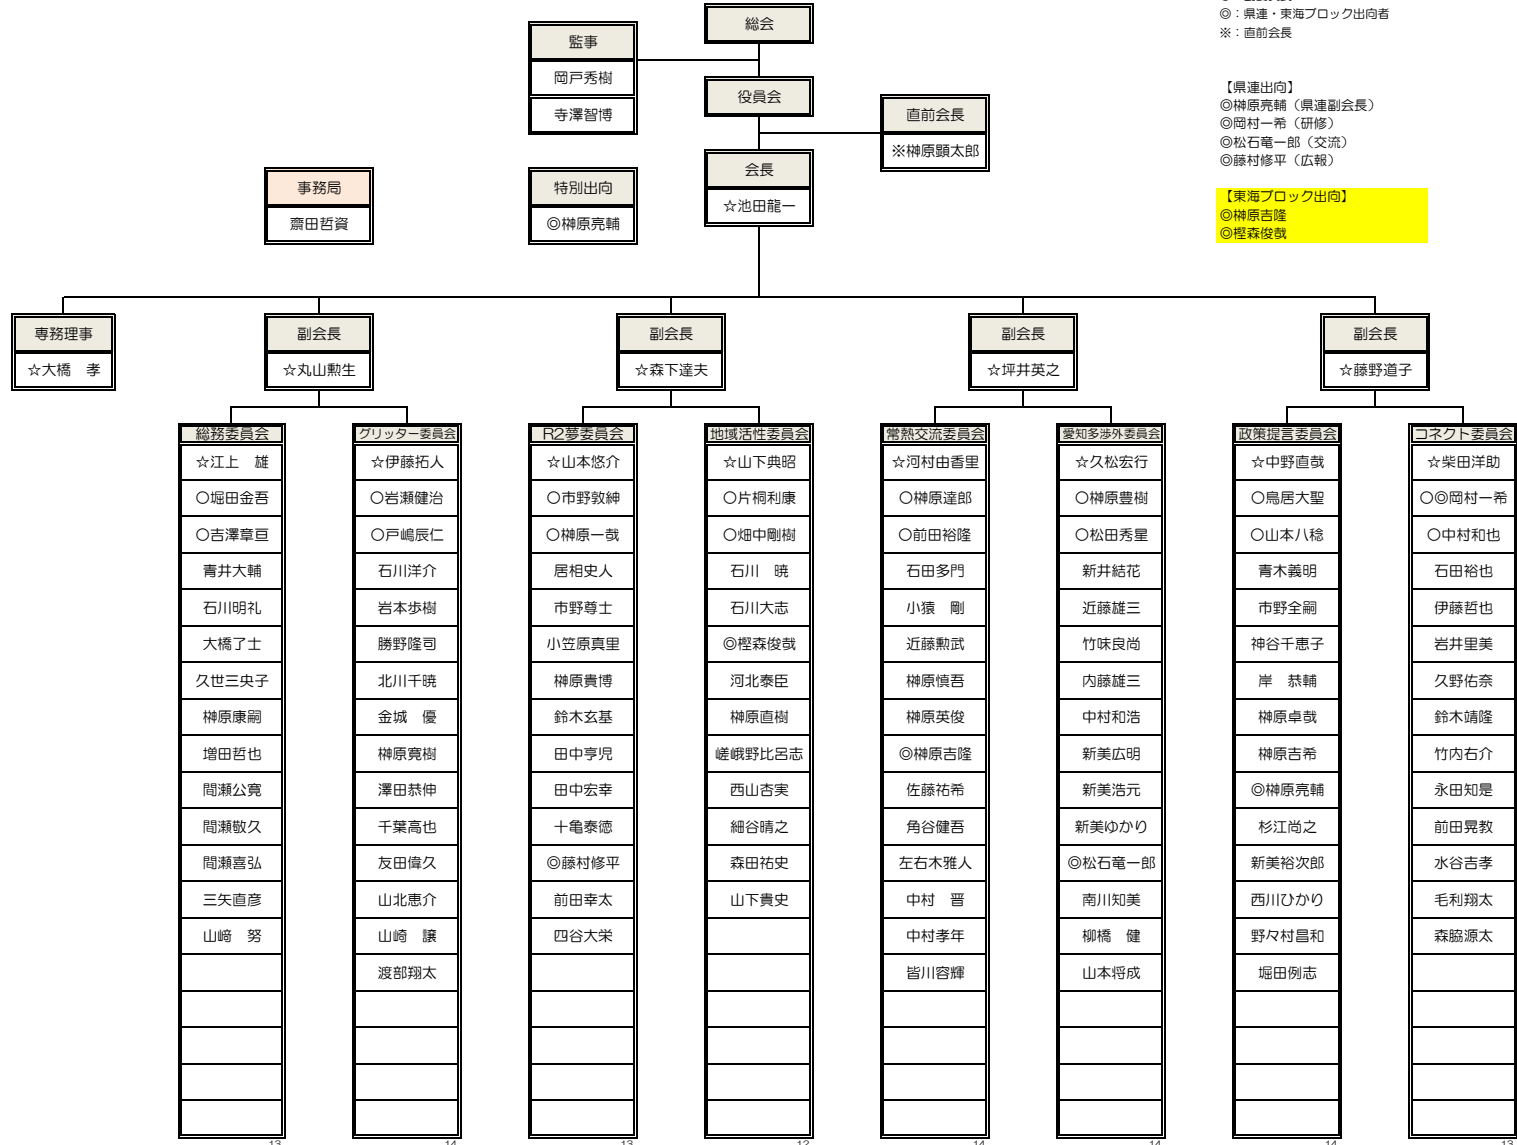

令和2年度 半田商工会議所青年部組織図

会員数：124名（令和2年6月24日現在予定）

☆：理事（定数14名）
○：副委員長
◎：県連・東海ブロック出向者
※：直前会長

【県連出向】
◎榊原亮輔（県連副会長）
◎岡村一希（研修）
◎松石竜一郎（交流）
◎藤村修平（広報）

【東海ブロック出向】
◎榊原吉隆
◎榊森俊哉